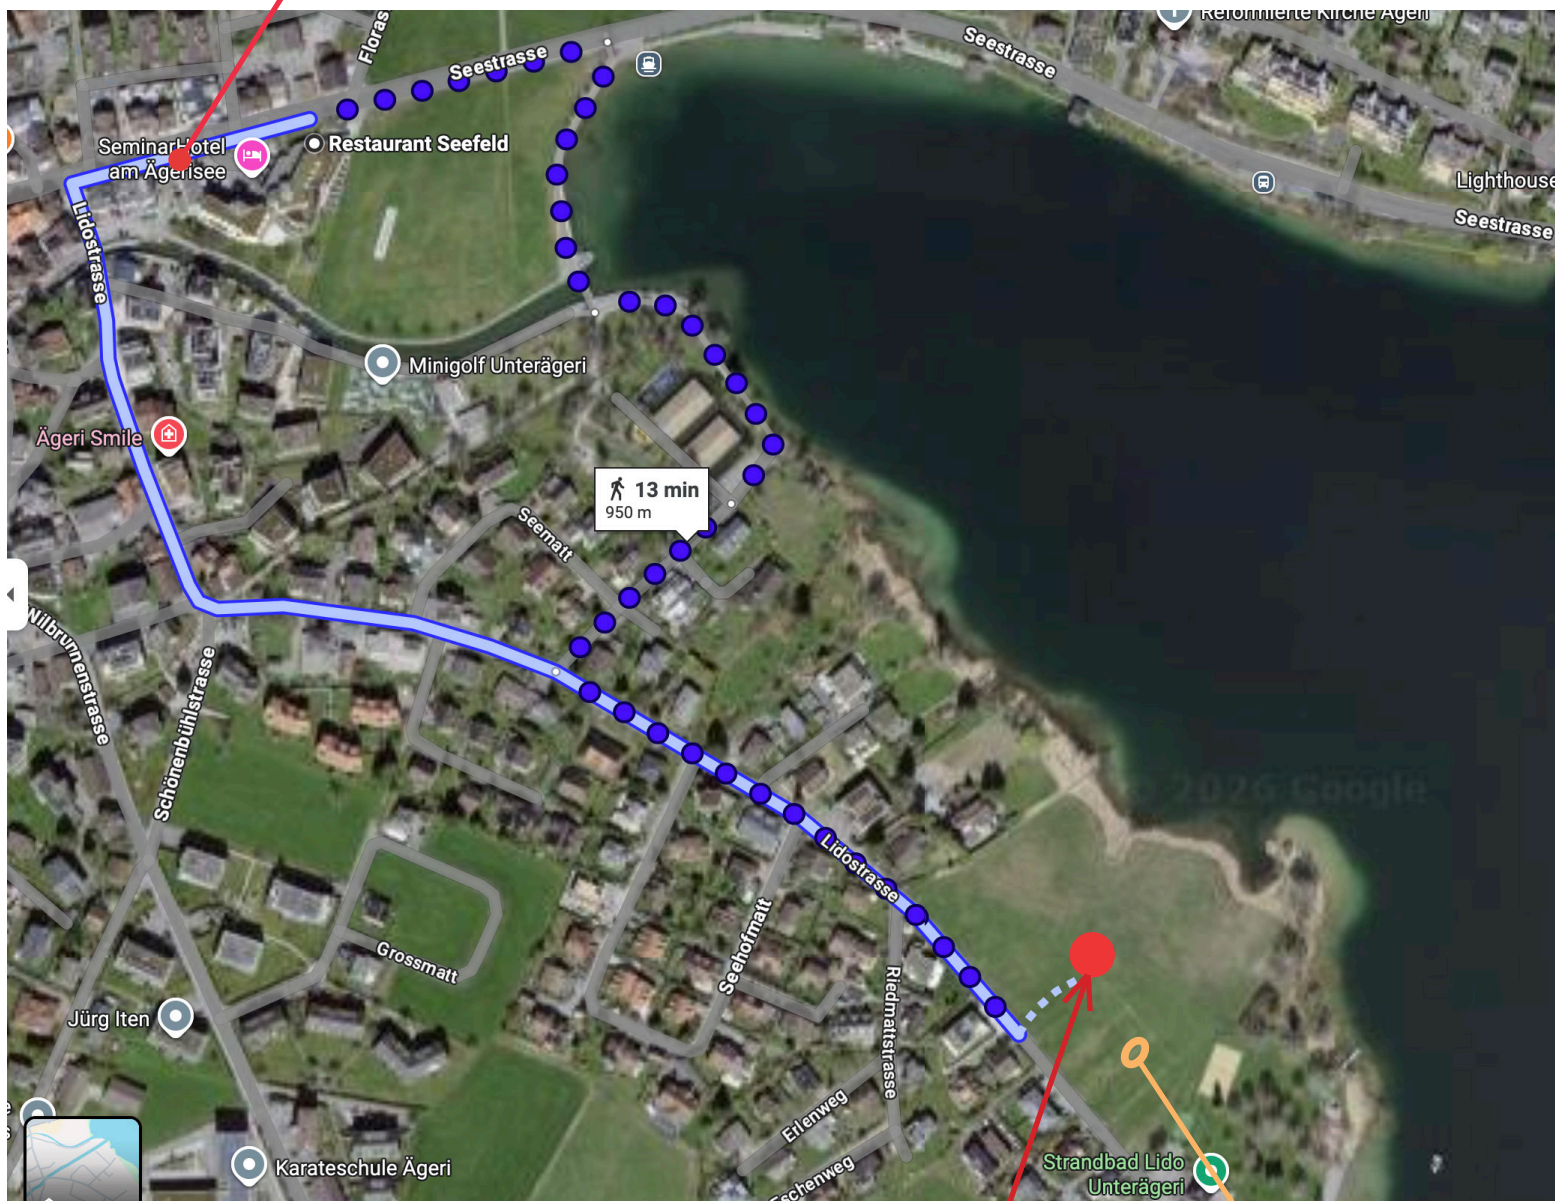

# VARIETÉ CALEIDOSKOP

Lidowiese, Lidostrasse, 6314 Unterägeri  
Wiese am See, vor Strandbad Lido links.

## Anreise:

Öffentlicher Verkehr: Bushaltestelle «Unterägeri, Seefeld»

Ab Metalli/Bahnhof Zug Bus Nr. 601 Richtung Oberägeri. 15'-Takt.

10-13 Minuten Fussweg ab Bushaltestelle Seefeld zur Lidowiese.

Motorisiert: Kostenfreie Parkplätze auf der Lidowiese, Parkplatz Strandbad Lido

Bushaltestelle «Seefeld» Nr. 601

Standort VARIETÉ  
CALEIDOSKOP

Parkplätze  
Lidowiese